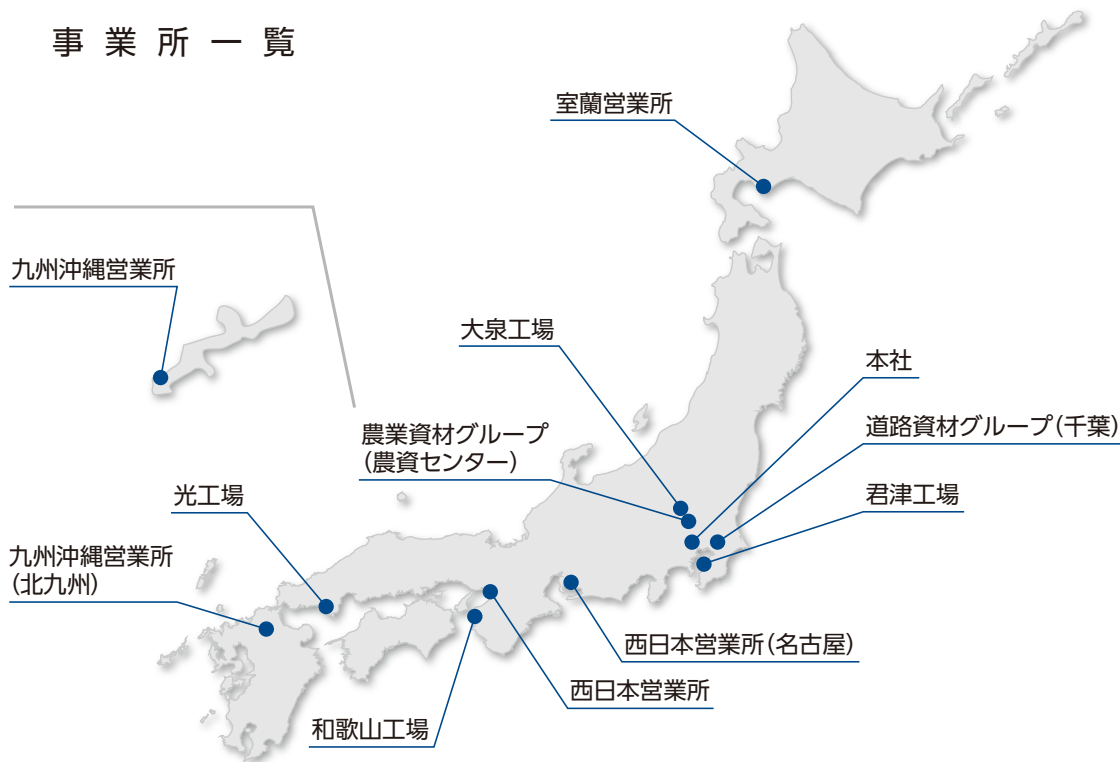

事業所一覽

日鉄防食株式会社

<https://acc.nipponsteel.com/>

本社	住所	Tel	Fax
企画管理部	〒136-0072 東京都江東区大島三丁目7番17号	03-5858-8482(代)	03-5628-5270
安全環境防災・品質総括部		03-5858-8482	03-5628-5270
設備企画推進部		03-5858-6012	03-5628-5270
被覆事業部		03-5858-6032	03-5628-2447
粉体コート・建資事業部		03-5858-6127	03-5628-3655
エンジニアリング事業部		〒299-1141 千葉県君津市君津1番地(日本製鉄株式会社 東日本製鉄所君津地区)	0439-57-0985