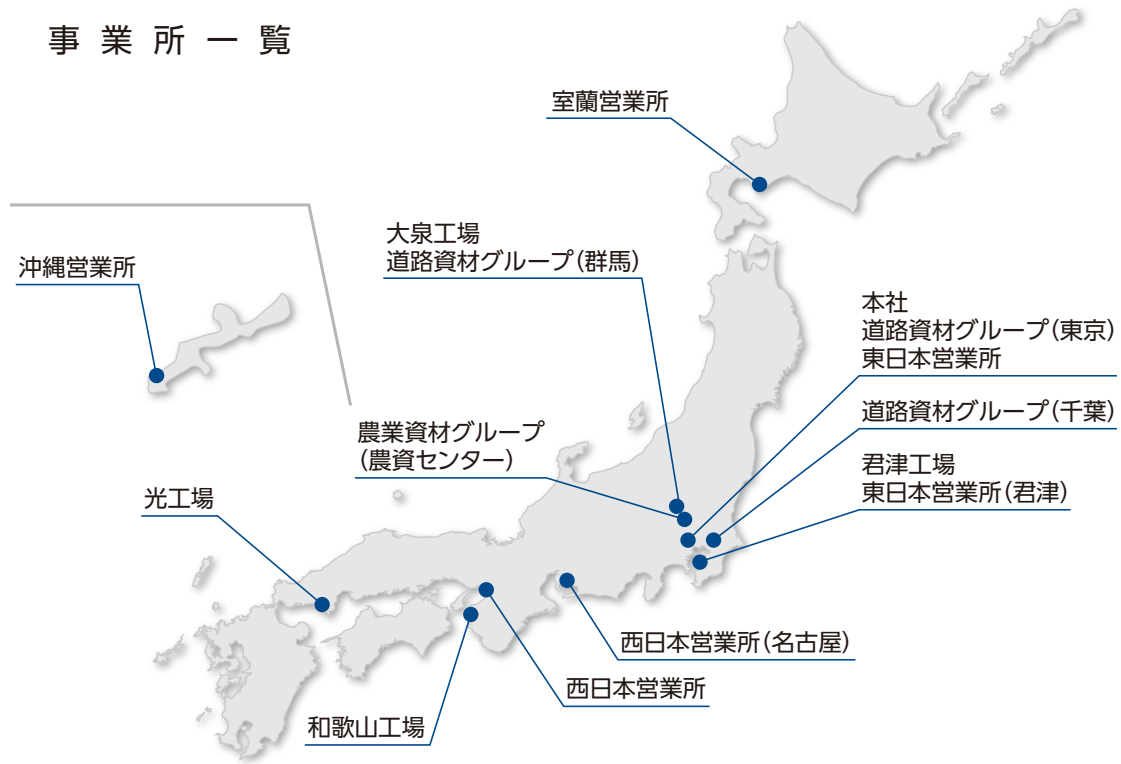

事業所一覽

日鉄防食株式会社

<https://acc.nipponsteel.com/>

本社	住所	Tel	Fax
企画管理部	〒136-0072 東京都江東区大島三丁目7番17号	03-5858-8482(代)	03-5628-5270
安全環境・品質総括部		03-5858-8482	03-5628-5270
業務改革推進部			
設備企画推進部		03-5858-6012	03-5628-2447
被覆事業部			
粉体コート・建資事業部			
エンジニアリング事業部		〒299-1141 千葉県君津市君津1番地(日本製鉄株式会社 東日本製鉄所君津地区)	03-5858-6032
防食技術開発部	03-5858-6127		03-5628-3655
エンジニアリング事業部 防食診断・解析業務グループ		0439-57-0985	0439-52-2948