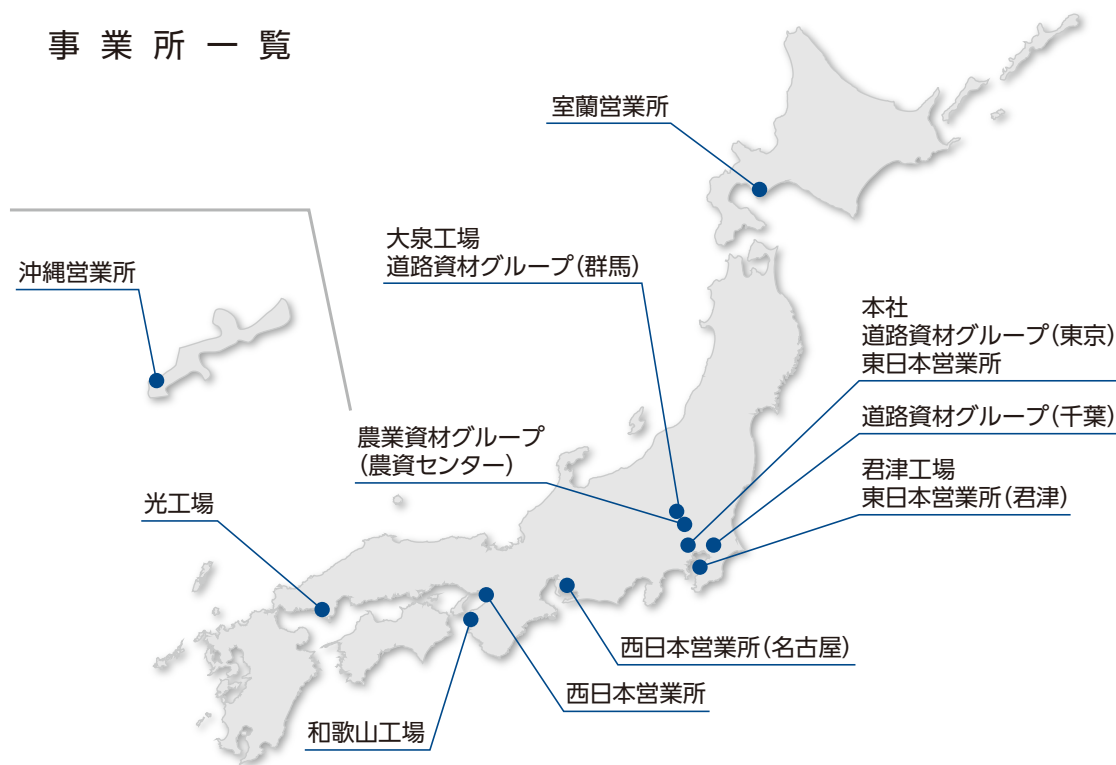

事業所一覽

日鉄防食株式会社

<https://acc.nipponsteel.com/>

本社	住所	Tel	Fax
企画管理部	〒136-0072 東京都江東区大島三丁目7番17号	03-5858-8482(代)	03-5628-5270
安全環境・品質総括部		03-5858-8482	03-5628-5270
業務改革推進部			
設備企画推進部		03-5858-6012	03-5628-2447
被覆事業部			
粉体コート・建資事業部			
エンジニアリング事業部		〒299-1141 千葉県君津市君津1番地(日本製鉄株式会社 東日本製鉄所君津地区)	03-5858-6032
防食技術開発部	03-5858-6127		03-5628-3655
エンジニアリング事業部 防食診断・解析業務グループ		0439-57-0985	0439-52-2948